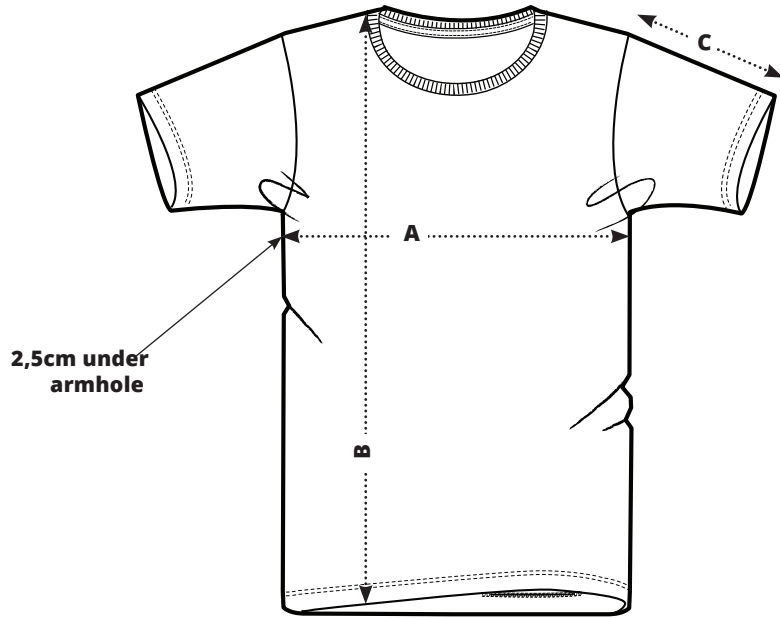

Unisex Organic T-Shirt

FRONT

BACK

	Größe	XS	S	M	L	XL	XXL	XXXL
A	Half Chest	45	48	51	54	57	60	63
B	Bodylength	67,5	69,5	71,5	73,5	75,5	77,5	79,5
C	Armlength	19,5	20,5	20,5	21,5	21,5	22,5	23,5