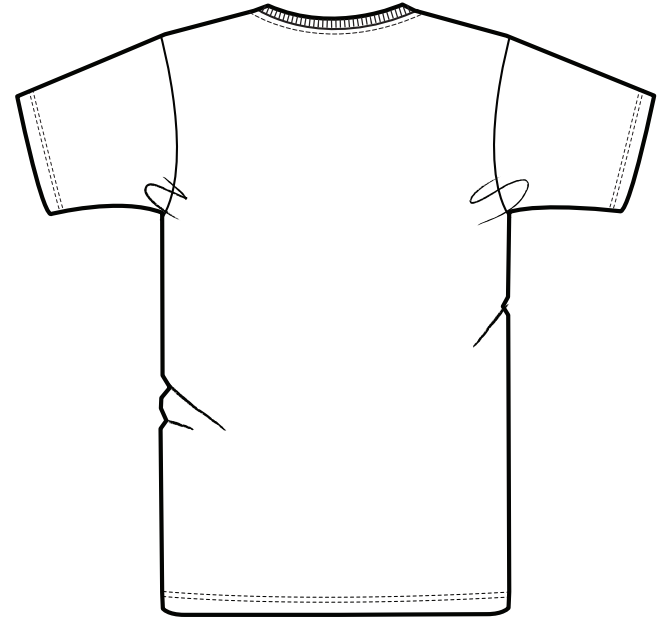

Unisex Organic T-Shirt

FRONT

BACK

	Größe	XS	S	M	L	XL	XXL	XXXL
A	Half Chest	45	48	51	54	57	60	63
B	Bodylength	67,5	69,5	71,5	73,5	75,5	77,5	79,5
C	Armlength	19,5	20,5	20,5	21,5	21,5	22,5	23,5